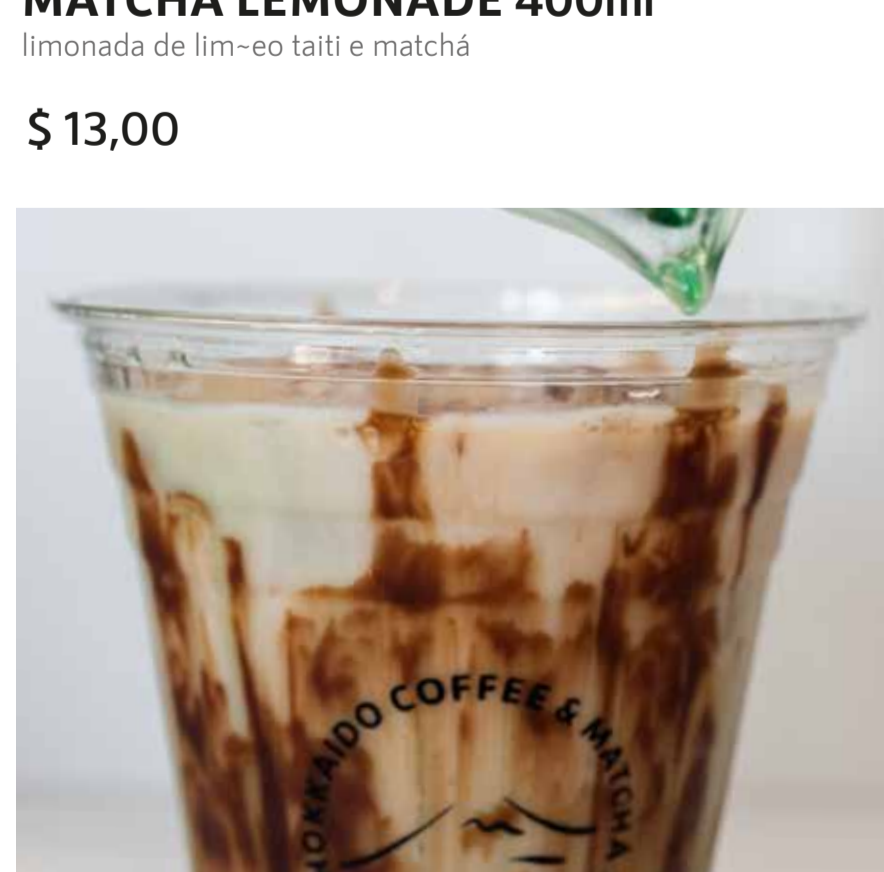

CHOCO MENTA 400ml
leite gelado, achocolatado com menta

$ 11,50